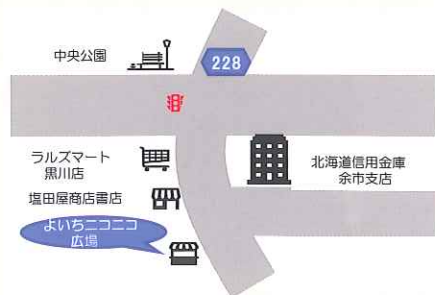

参加・相談費

無料

女性のためのつながりサポート事業

だれかとつながる、あなたとつながる

ニコニコカフェ

新型コロナウイルス感染症の影響などで、生活や仕事、DV、子育て、介護等といった女性を取り巻く問題について不安を感じたり悩んだりしていませんか。「ニコニコカフェ」では、孤独や不安等を抱える子どもから大人の女性まで、年齢を問わず、すべての女性の皆さんのために、もやもやを話す場所を提供します。

一人で悩まずに
ここで口にしてほっとひとやすみませんか？

お気軽にご参加・ご相談ください。

日時 10/16(土)・10/30(土) 11/20(土)
12/18(土) 1/15(土)

会場 よいちニコニコ広場

時間 10:00~16:00 (入退場自由)

参加ご希望の方は、お電話またはメールでご予約ください。(電話予約は、毎週土曜/9:00~17:00)
相談内容や知り得た情報の秘密は守ります。

生理用品を無料配布します。(全期間中でおひとり様1回限り)

※ 新型コロナウイルス感染拡大防止のため、マスク着用・会場でのアルコール消毒にご協力ください。

お申込み
お問い合わせ

ワーカーズコープ後志事業所
(よいちニコニコ広場)

TEL 0135-48-5106

FAX 0135-48-5107

MAIL siribeshi@roukyou.gr.jp

住所 余市町黒川町3丁目40

ご要望に応じ、訪問による相談対応を行います。

ご希望の方は、毎週土曜 9:00~17:00の電話予約かメールでお問合せください。