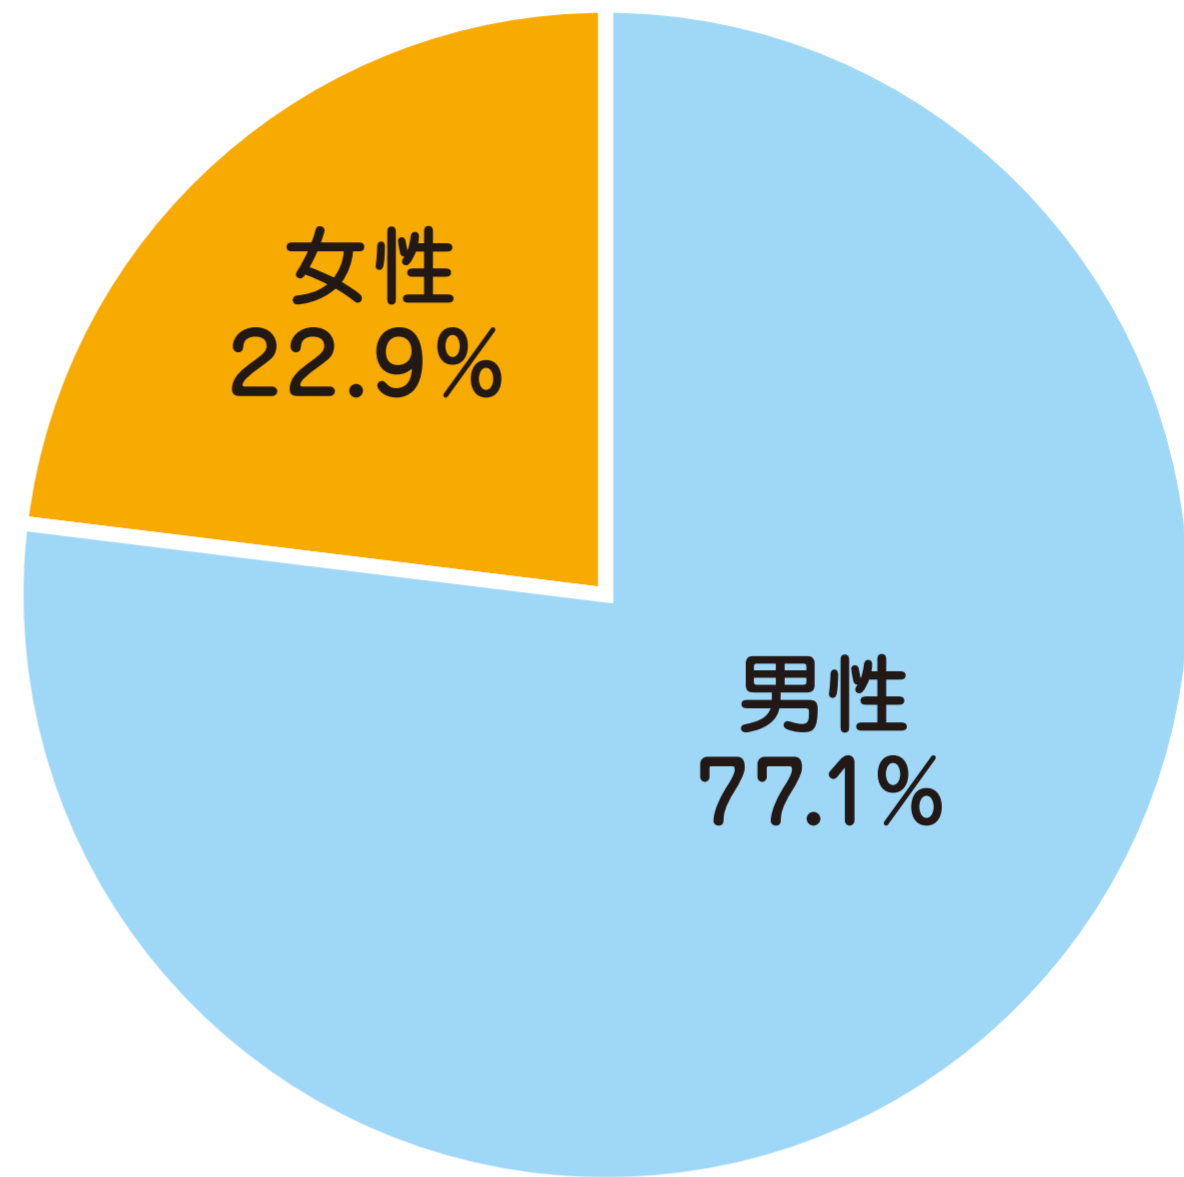

国会議員の女性議員比率

◆衆議院

◆参議院

10人に1人
(令和2年6月17日現在)

10人に2人
(令和2年7月2日現在)

閣僚等に占める女性の割合

- ・国務大臣 15% (20人中3人)
- ・副大臣 7% (28人中2人)
- ・大臣政務官 22% (27人中6人)

(令和元年12月現在)

出典:内閣府男女共同参画局「政治分野における男女共同参画の推進リーフレット」