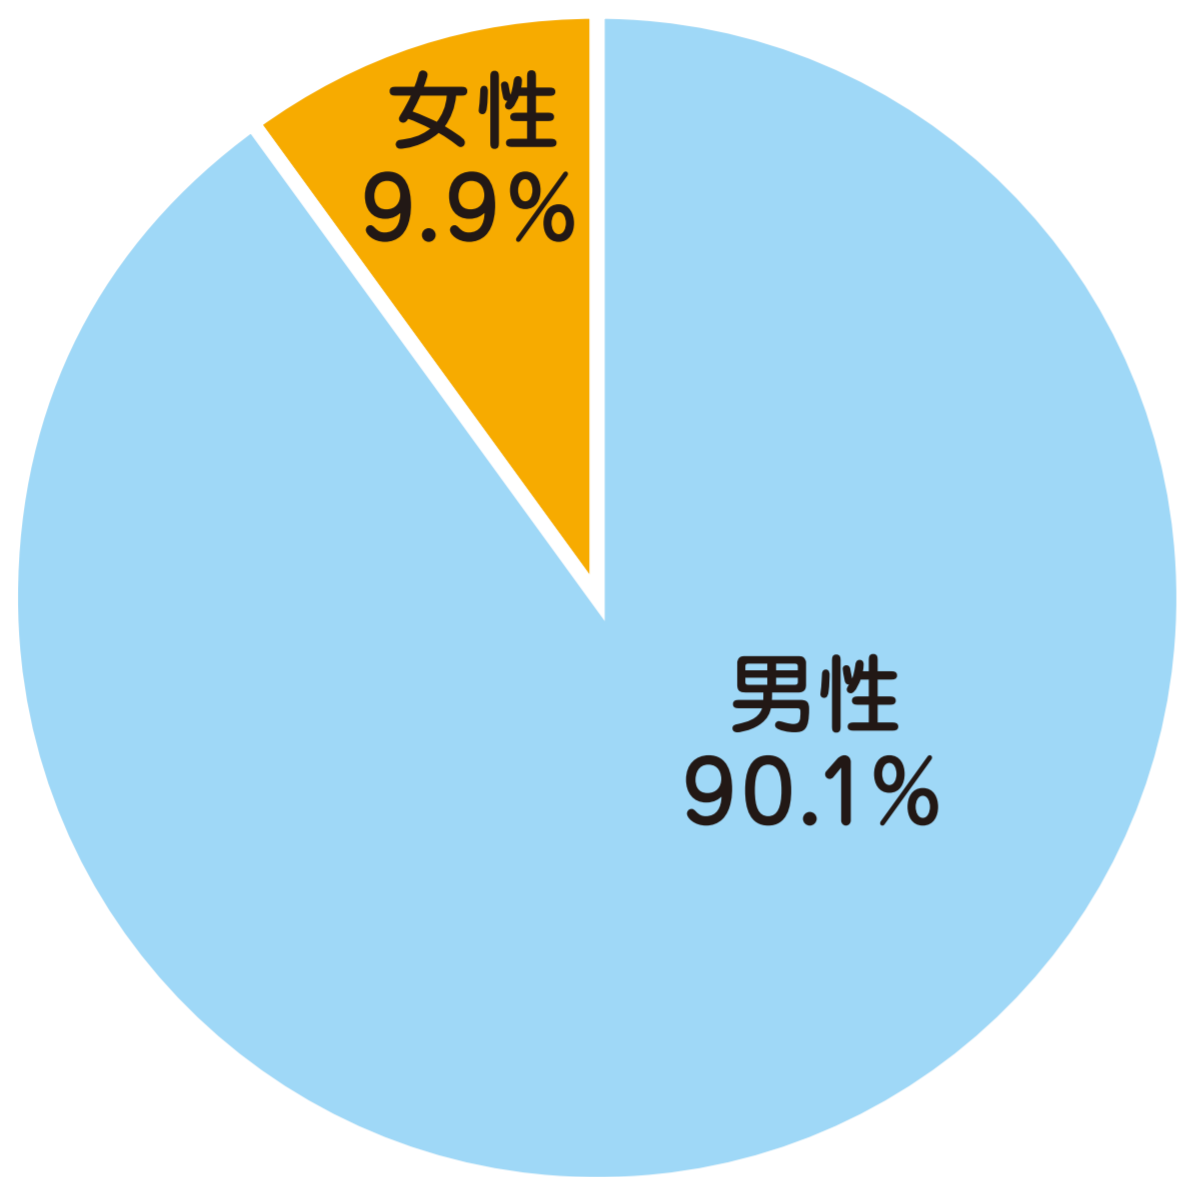

国会議員の女性議員比率

◆衆議院

◆参議院

10人に1人
(令和2年6月17日現在)

10人に2人
(令和2年7月2日現在)

閣僚等に占める女性の割合

- ・国務大臣 15% (20人中3人)
- ・副大臣 7% (28人中2人)
- ・大臣政務官 22% (27人中6人)

(令和元年12月現在)

出典:内閣府男女共同参画局「政治分野における男女共同参画の推進リーフレット」