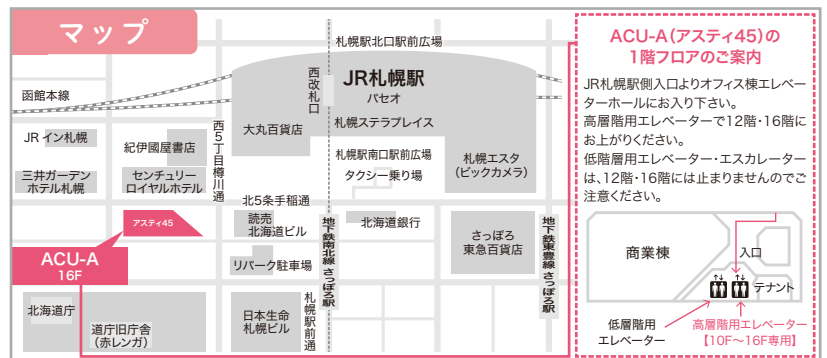

FAX番号 03-6809-4472 まで送信ください!

参加申込書

8月21日(水)開催 北海道 女性社員向けセミナー

こちらの用紙に必要事項を記入してE-mailにて送信いただくか、FAXでお送りください。
お一人様一枚をお願いします。複数名の場合は、コピーなどとしてご利用ください。

「中小企業のための女性活躍推進サポートサイト」
からもお申込みいただけます。

申込者 (連絡先)	フリガナ	
	貴社名	
	部署名・役職	フリガナ
		お名前
	ご住所 〒	
	TEL:	FAX:
	E-mail:	
今回セミナーを知った媒体に○をつけてください。 1.女性活躍推進サポートサイト 2.女性活躍推進センターFacebook 3.女性活躍推進センターTwitter 4.ネット検索 5.メールマガジン 6.チラシ 7.知人などからの情報 8.その他()		

個人情報の扱い: ご記載いただいた個人情報は、適切に管理し、説明会・セミナーの申込みおよびご支援に関するご連絡以外には使用いたしません。

会場所在地

札幌市中央区北4条西5丁目 アスティ45
16F 会議・研修施設ACU
(アスティ45ビル内) 16階 中研修室1605
TEL 011-272-3838

アクセス

- JR「札幌駅」南口より 徒歩5分
- 地下鉄「さっぽろ駅」より 徒歩3分

説明会・セミナー等開催予定一覧!こちら合わせてご参加ください!

詳しくはサイトへ

北海道・東北地区 説明会 開催日程		
宮城県	7月 9日(火)	TKP仙台東ロビジネスセンター 2階 カンファレンスルーム2A
岩手県	8月 7日(水)	アイーナ いわて県民情報交流センター 5階 会議室501A
福島県	11月22日(金)	郡山商工会議所 5階 5-1会議室
青森県	11月13日(水)	青森観光物産館アスパム 6階 岩木
秋田県	12月13日(金)	秋田県中央男女共同参画センター 7階 研修室
山形県	1月24日(金)	ヤマコーホール 7階 小ホール